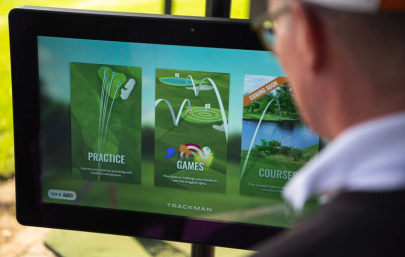

Nos formules d'enseignement

Retrouvez les vraies valeurs du golf avec la Rhino's Golf Académie !
Découvrez le Golf autrement ou venez vous perfectionner

Le Rhino's, restaurant-bar en bordure de Green, ouvert tous les midis
et les vendredis & samedis soirs en période estivale.

Calendrier des événements

L'année à La Palmyre Golf Links sera rythmée par nos
événements golifiques autour du partage et de l'Art de Vivre

Convivial et ludique, venez découvrir l'expérience
Trackman Range et enrichir vos sessions
d'entraînements sur notre practice 2.0